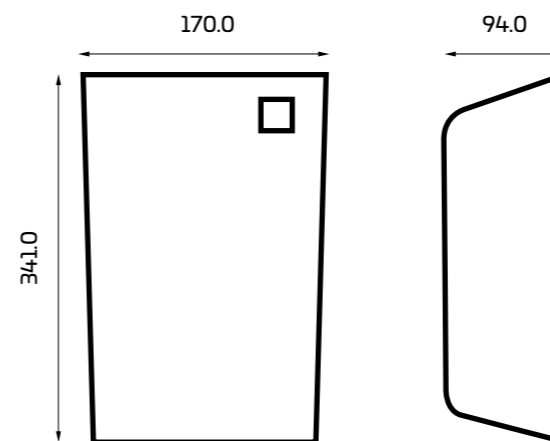

Soorten connectiviteit*